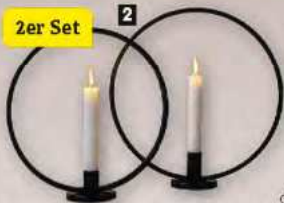

Kerzenhalter

1 Kerzenhalter

Aus Metall und Glas. Mit 5 Kerzenhaltern.

L x B x H: ca. 25 x 15 x 20 cm.

2 Kerzenhalter-Set

Aus Metall. B x H x L: ca. 30 x 29 x 7 cm und ca. 24 x 23 x 7 cm.

3 Stabkerzenhalter

Aus Metall. Mit beweglichen Magnethaltern. Ø x H: ca. 25 x 3 cm.