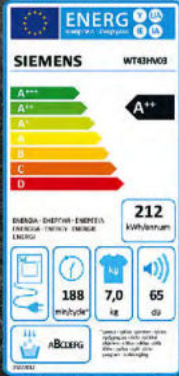

Zeitprogramm warm, Zeitprogramm kalt.

Extra Fein, Super 40, Blusen/Hemden.

B x H x T: ca. 59,8 x 84,2 x 61,3 cm.

Fassungsvermögen: ca. 7 kg

19% SPAREN

449.00

UVP 559.99

Schweineschulterstücke
wie gewachsen
100 g
n. G.¹ = 0,99