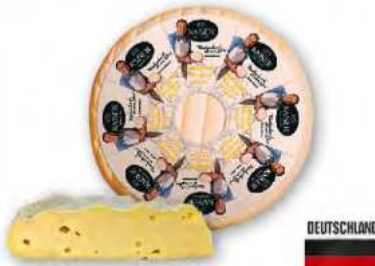

EINKAUFSTIPP

2.99

Schweinenackchen
gegrillt
100 g
n. G.¹ = 1,69

41% SPAREN

0.99

~~1.69~~

Goldsteig Almdammer
deutscher Schnittkäse,
45 % Fett i. Tr.,
mild bis aromatisch,
gut geeignet zur Brotzeit
und als Käsewürfel
100 g
n. G.¹ = 1,49
Nur solange der Vorrat reicht.

33% SPAREN

0.99

~~1.49~~

**Schaukäserei Ettal
Ettaler Mandl**
deutscher Hartkäse, 45
% Fett i. Tr., auch als SB-
Stück erhältlich
100 g
n. G.¹ = 2,39

16% SPAREN

1.99

~~2.39~~

Kaiser Bavaron
bayerischer Weichkäse,
50 % Fett i. Tr.,
aromatisch-würzig,
geschmeidige
zartschmelzende Textur
100 g
n. G.¹ = 2,49

20% SPAREN

1.99

~~2.49~~

**Switzerland
Appenzeller**
schweizer Hartkäse
mit Rohmilch,
kräftig-würzig
oder Rahmkäse
verschiedene Fettstufen
100 g
n. G.¹ = 2,69

18% SPAREN

2.19

~~2.69~~

Seehechtfilet*
getaut
100 g

Lachssteaks*
natur oder
küchenfertig
mariniert
100 g

AKTION

2.29

**Heringsfilets
in Sahne**
ohne Haut, mit Zwiebeln
und Äpfeln, in einem
mild sahnigen Dressing
100 g
n. G.¹ = 1,39

28% SPAREN

0.99

~~1.39~~

Krakauer
gekocht, im Ring
100 g
n. G.¹ = 0,99