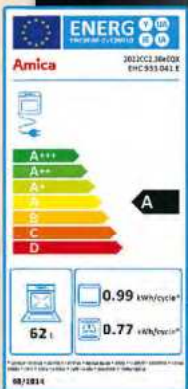

149 € SPAREN
299.99
UVP 449.-