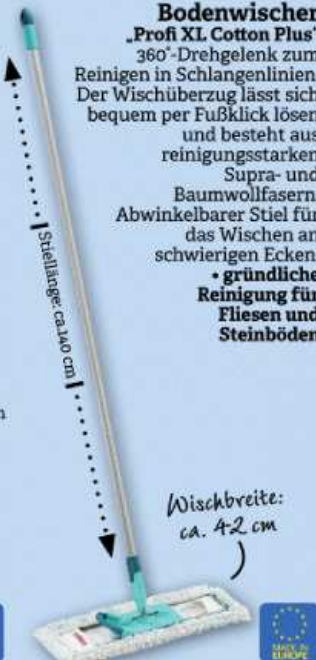

Wischbreite:
ca. 42 cm

37% SPAREN

29.99

UVP 47.99