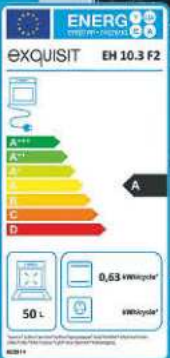

exquisit

Standherd
„EH10.3 F2“
B x H x T:
ca. 49,5 x 87 x 60 cm.

Kochfeld mit Deckel

Ober- und Unterhitze

Machen Sie Ihren
Einkauf zur ***Punktlandung!**
Jetzt anmelden und lospunkten!

PAYBACK

Fassungsvermögen:
Kühlteil: ca. 198 Liter,
Gefrierteil: ca. 71 Liter