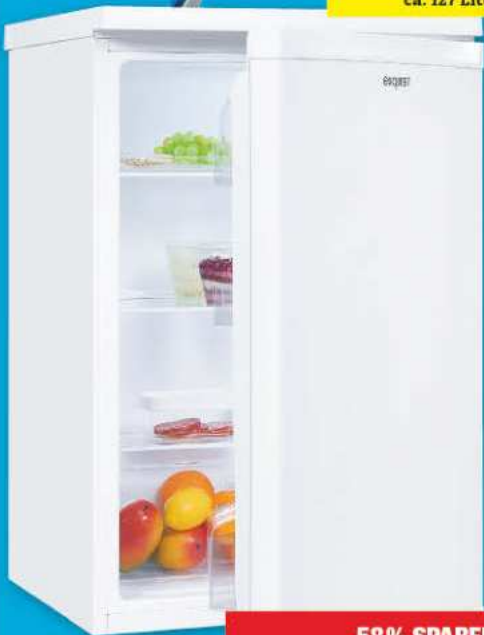

37% SPAREN

199.99

UVP 319.-

exquisit

Kühlschrank
„KS 16-V-040E“
Türanschlag wechselbar.
Höhenverstellbare Vorderfüße.
B x H x T: ca. 55 x 85,5 x 57 cm.

Fassungsvermögen:
ca. 127 Liter

A ↑ G E

gorenje